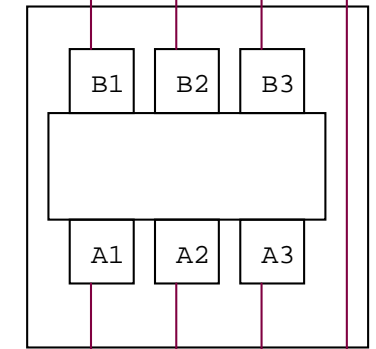

480VAC 3-PHASE
DISCONNECT